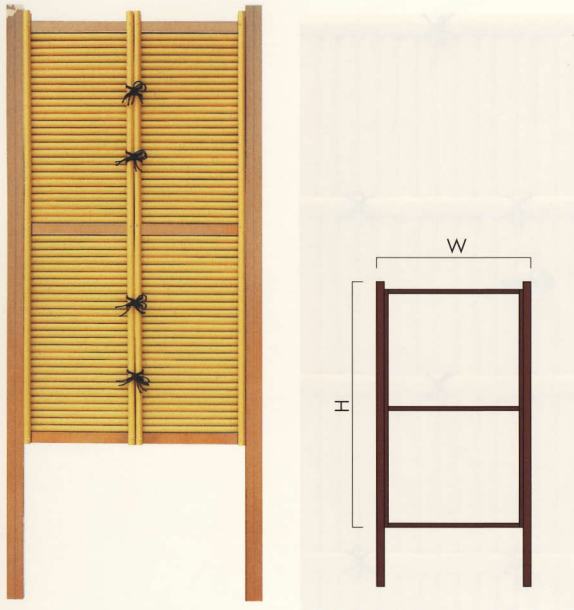

袖垣

御簾袖垣

御簾袖垣 (真竹25φ使用)

規格 (mm)	設計価格
1,500(H) × 1,060(W)	¥66,000/枚
1,800(H) × 1,060(W)	¥70,000/枚

建仁寺袖垣

建仁寺袖垣 (建仁寺パネル 両面使用)

規格 (mm)	設計価格
1,500(H) × 1,020(W)	¥85,000/枚
1,800(H) × 1,020(W)	¥95,000/枚

大津袖垣

大津袖垣 (真竹16φ使用)

規格 (mm)	設計価格
1,700(H) × 720(W)	¥73,000/枚
1,700(H) × 920(W)	¥83,000/枚

御簾+四ツ目袖垣

御簾+四ツ目袖垣 (真竹25φ使用)

規格 (mm)	設計価格
1,500(H) × 1,060(W)	¥65,000/枚
1,800(H) × 1,060(W)	¥69,000/枚