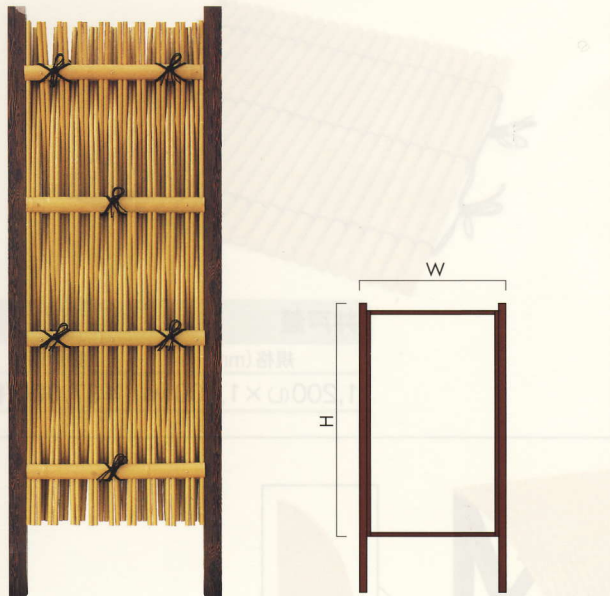

袖垣

御簾袖垣

御簾袖垣 (真竹25φ使用)

規格 (mm)	設計価格
1,500(H) × 1,060(W)	¥66,000/枚
1,800(H) × 1,060(W)	¥70,000/枚

建仁寺袖垣

建仁寺袖垣 (建仁寺パネル 両面使用)

規格 (mm)	設計価格
1,500(H) × 1,020(W)	¥85,000/枚
1,800(H) × 1,020(W)	¥95,000/枚

大津袖垣

大津袖垣 (真竹16φ使用)

規格 (mm)	設計価格
1,700(H) × 720(W)	¥73,000/枚
1,700(H) × 920(W)	¥83,000/枚

御簾+四ツ目袖垣

御簾+四ツ目袖垣 (真竹25φ使用)

規格 (mm)	設計価格
1,500(H) × 1,060(W)	¥65,000/枚
1,800(H) × 1,060(W)	¥69,000/枚