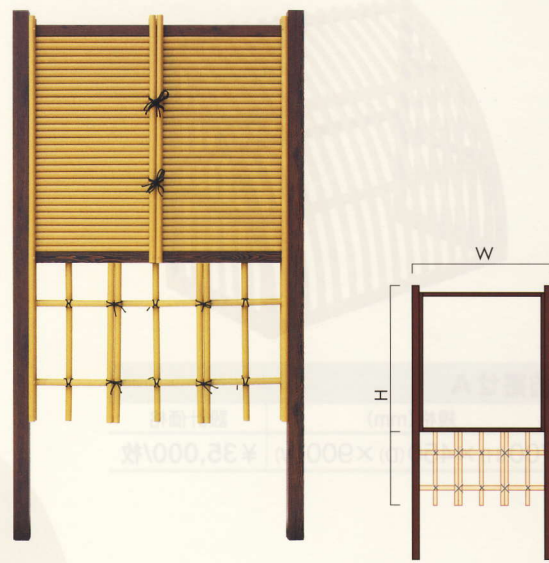

袖垣

御簾袖垣

御簾袖垣 (真竹25φ使用)

規格 (mm)	設計価格
1,500(H) × 1,060(W)	¥66,000/枚
1,800(H) × 1,060(W)	¥70,000/枚

建仁寺袖垣

建仁寺袖垣 (建仁寺パネル 両面使用)

規格 (mm)	設計価格
1,500(H) × 1,020(W)	¥85,000/枚
1,800(H) × 1,020(W)	¥95,000/枚

大津袖垣

大津袖垣 (真竹16φ使用)

規格 (mm)	設計価格
1,700(H) × 720(W)	¥73,000/枚
1,700(H) × 920(W)	¥83,000/枚

御簾+四ツ目袖垣

御簾+四ツ目袖垣 (真竹25φ使用)

規格 (mm)	設計価格
1,500(H) × 1,060(W)	¥65,000/枚
1,800(H) × 1,060(W)	¥69,000/枚