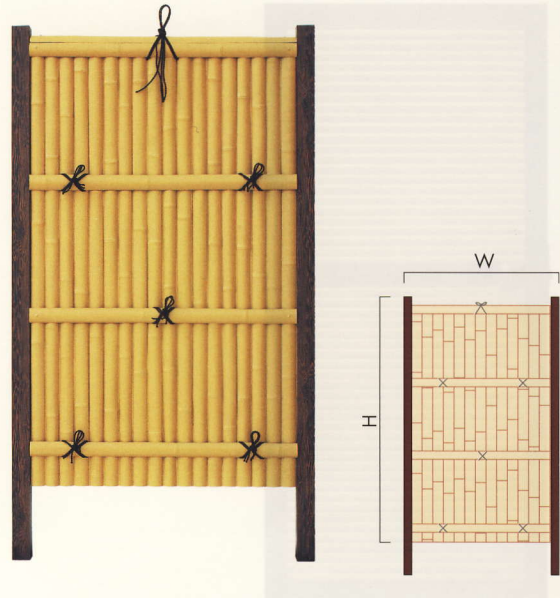

袖垣

御簾袖垣

御簾袖垣 (真竹25φ使用)

規格 (mm)	設計価格
1,500(H) × 1,060(W)	¥66,000/枚
1,800(H) × 1,060(W)	¥70,000/枚

建仁寺袖垣

建仁寺袖垣 (建仁寺パネル 両面使用)

規格 (mm)	設計価格
1,500(H) × 1,020(W)	¥85,000/枚
1,800(H) × 1,020(W)	¥95,000/枚

大津袖垣

大津袖垣 (真竹16φ使用)

規格 (mm)	設計価格
1,700(H) × 720(W)	¥73,000/枚
1,700(H) × 920(W)	¥83,000/枚

御簾+四ツ目袖垣

御簾+四ツ目袖垣 (真竹25φ使用)

規格 (mm)	設計価格
1,500(H) × 1,060(W)	¥65,000/枚
1,800(H) × 1,060(W)	¥69,000/枚