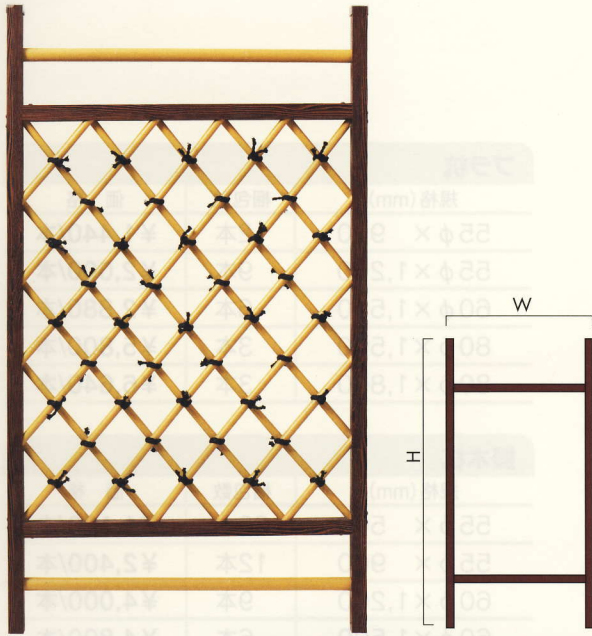

# 枝折戸・光悦寺垣

## アルミ焼杉枝折戸