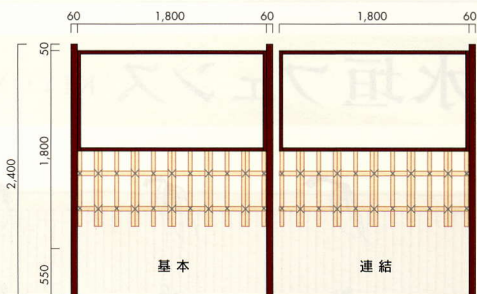

御簾+四ツ目垣

御簾+四ツ目垣

柱: ブロンズ、胴縁: ブロンズ、本体: 真竹 25φ

	高さ: 1,200mm	高さ: 1,500mm	高さ: 1,800mm
基本セット	¥54,000	¥68,000	¥76,000
連結セット	¥48,000	¥59,000	¥67,000

●この価格は組立に必要な部材の材料価格です。組立・施工費及び消費税は含まれておりません。
(各製品の仕様・価格等は予告なしに変更することがあります。)

建仁寺+四ツ目垣

建仁寺+四ツ目垣 (片面)

柱: ブロンズ、胴縁: ブロンズ、本体: 建仁寺パネル

	高さ: 1,200mm	高さ: 1,500mm	高さ: 1,800mm
基本セット		¥68,000	¥81,000
連結セット		¥59,000	¥72,000

●この価格は組立に必要な部材の材料価格です。組立・施工費及び消費税は含まれておりません。
(各製品の仕様・価格等は予告なしに変更することがあります。)