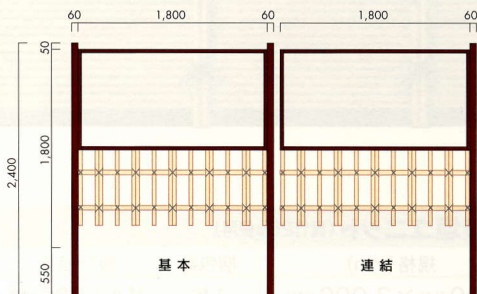

御簾+四ツ目垣

御簾+四ツ目垣

柱: ブロンズ、胴縁: ブロンズ、本体: 真竹 25φ

	高さ: 1,200mm	高さ: 1,500mm	高さ: 1,800mm
基本セット	¥54,000	¥68,000	¥76,000
連結セット	¥48,000	¥59,000	¥67,000

●この価格は組立に必要な部材の材料価格です。組立・施工費及び消費税は含まれておりません。
(各製品の仕様・価格等は予告なしに変更することがあります。)

建仁寺+四ツ目垣

建仁寺+四ツ目垣 (片面)

柱: ブロンズ、胴縁: ブロンズ、本体: 建仁寺パネル

	高さ: 1,200mm	高さ: 1,500mm	高さ: 1,800mm
基本セット		¥68,000	¥81,000
連結セット		¥59,000	¥72,000

●この価格は組立に必要な部材の材料価格です。組立・施工費及び消費税は含まれておりません。
(各製品の仕様・価格等は予告なしに変更することがあります。)